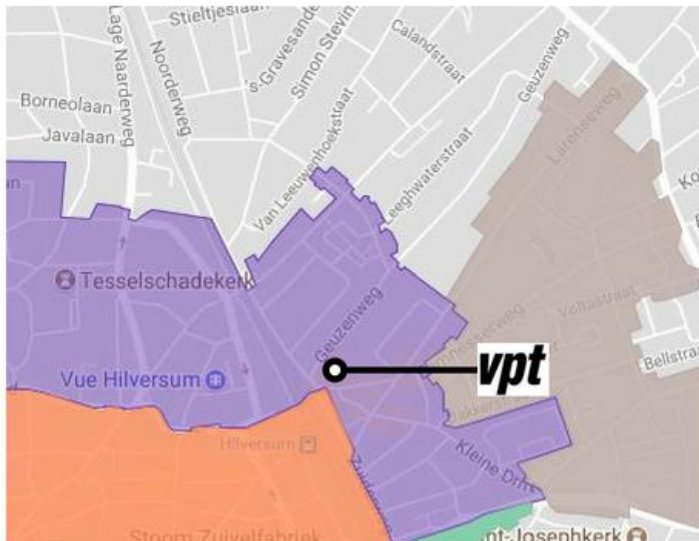

Bereikbaarheid & parkeren

Bezoek- en postadres
Noorderweg 2 J
1221 AA HILVERSUM

Openbaar vervoer

Het kantoor van de Vereniging voor Podiumtechnologie (VPT) is uitstekend te bereiken met het openbaar vervoer. Vanuit station Hilversum neemt u de uitgang Oosterspoorplein. Links voor u bevindt zich het verzamelgebouw Santbergen, herkenbaar aan de bakkerij op de begane grond. U loopt vanaf het station in minder dan 2 minuten naar Santbergen. De deurbel bevindt zich aan de linkerkant van de bakkerij.

Auto

Plan bijvoorbeeld [hier](#) uw route.

Het kantoor van de VPT bevindt zich in een gebied waar uitsluitend betaald geparkeerd kan worden. Op 500 meter lopen van het kantoor is het vrij parkeren.

Het kantoor bevindt zich op in de paarse zonde, De Schil. Parkeren in De Schil kost op maandag t/m vrijdag € 2,60 per uur of € 15,70 per dag.

Parkeren in de grijze zone, Buitenschil Electrobuurt, is net iets voordeliger en kost ma t/m zaterdag € 1,60 per uur of € 7,80 per dag.

U kunt in de buurt uw auto langs de straat parkeren of in een nabijgelegen parkeergarage. De dichtstbijzijnde parkeergarage is Q-Park Markt (Schapenkamp 12, 1211 PA Hilversum). Vanuit deze parkeergarage loopt u gemakkelijk in 6 minuten via het station naar het kantoor van de VPT.